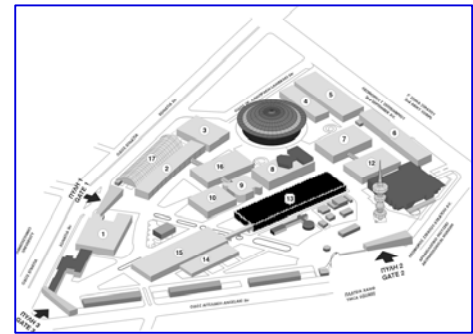

Αφοί Γαβριηλίδη Α.Ε.Β.Ε.
 Gabrielidis Bros. S.A.
 Περ./Παυ. 13, Stand 11
 Tel (+30) 23310 20262
 info@agroenos.com
 www.agroenos.com

HELEXPO

Agrotica

3-7/02/2010

ΠΕΡΙΠΤΕΡΟ **13** PAVILION
 ΙΣΟΓΕΙΟ GROUND FLOOR
 ΚΑΙΜΑΚΑ 1.400
 SCALE

ΕΚΘΕΜΑΤΑ
 Γεωργικά μηχανήματα -Ελκυστήρες
EXHIBITS
 Agricultural machinery-Tractors

ΚΤΙΡΙΟ Νο 13
 ΙΣΟΓΕΙΟ
 ΚΛΙΜΑΚΑ 1:400
 ΣΤΟΙΧΕΙΑ ΚΤΙΡΙΟΥ
 ΣΙΔΗΡΟΚΑΤΑΣΚΕΥΗ
 ΘΕΡΜΑΝΣΗ ΨΥΞΗ
 ΗΛΕΚ. 380/220
 ΩΦ. ΕΜΒΑΔΟ 5188,10 Μ2
 ΕΠΙΤΡ. ΒΑΡΟΣ 750 Kg/ m2
 ΥΨΟΣ : 5,50