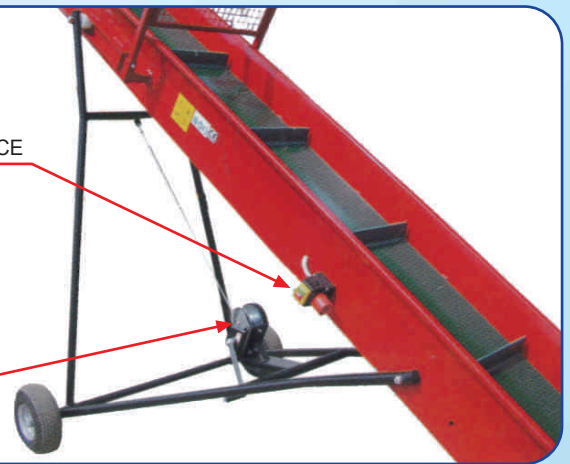

Serie: NT300 Standard

Nastri trasportatori fissi con ruote
 Conveyor belts attached with wheels
 Feststehende förderbänder mit rädern
 Transporteurs à bande fixés sur roues

Pulsante a fungo di emergenza CE
 Emergency mushroom button CE
 Pilzförmiger Notstand.Schaltknopf CE
 Bouton-poussoir coup-de-poing d'urgence CE

Argano a frizione per regolazione altezza
 Friction winch for height regulation
 Kupplungswinde zur Höhenverstellung
 Treuil à friction pour le réglage en hauteur

DATI TECNICI - TECHNICAL DATA

MODELLO	Lungh.	Altezz. min	Altezz. max	Peso Kg	Tappeto	E M		I
						ELETR. MONOFASE	ET ELETR. TRIFASE	
NT4/300	mt 4	mt 2,00	mt 2,94	190	300 mm	230 V - 1 cv	400 V - 1 cv	Mot. Idr. 200
NT5/300	mt 5	mt 2,00	mt 3,30	210	300 mm	230 V - 1 cv	400 V - 1 cv	Mot. Idr. 200
NT6/300	mt 6	mt 2,30	mt 3,50	235	300 mm	230 V - 1 cv	400 V - 1 cv	Mot. Idr. 200
NT7/300	mt 7	mt 2,90	mt 3,80	265	300 mm	230 V - 1 cv	400 V - 1 cv	Mot. Idr. 200
NT8/300	mt 8	mt 3,00	mt 4,20	300	300 mm	230 V - 1 cv	400 V - 1 cv	Mot. Idr. 200