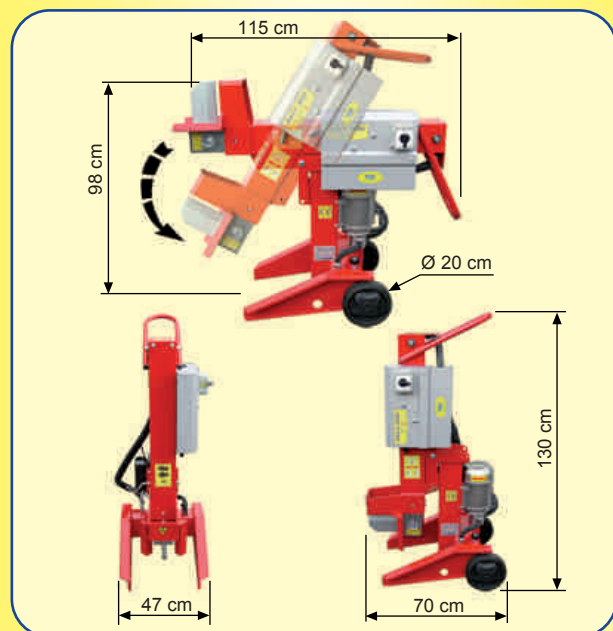

# Mod. Daily H550

**NEW  
2011**

**Spaccalegna orizzontale**  
**Horizontal wood splitter**  
**Horizontal Holzspalter**

**OPTIONAL:**  
Cuneo Quadritaglio  
cod. **BG109**

Forza di taglio +/- 10%  
Pressione pompa +/- 10%

### DATI TECNICI - TECHNICAL DATA

Motore Motor	Volt Voltage	Ton. Ton.	Kg. Weight	Ruote Wheels	Velocità di spaccatura Speed split	Ritorno Return	Bar. Bar.
Kw 2,2	230V	5,6	Kg. 91	Ø 200 mm	15 s.	5 s.	185
Kw 2,2	400V	6,6	Kg. 91	Ø 200 mm	8 s.	5 s.	220