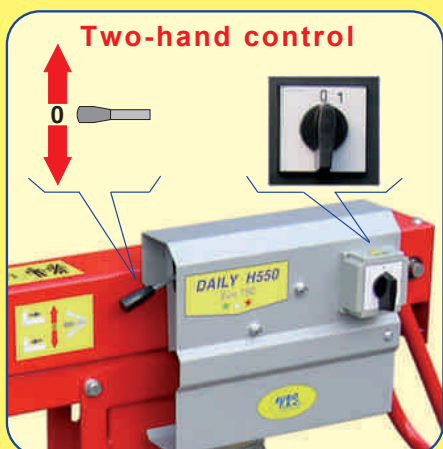

# Mod. Daily H550

**NEW  
2011**

**Spaccalegna orizzontale**  
**Horizontal wood splitter**  
**Horizontal Holzspalter**

**OPTIONAL:**  
Cuneo Quadritaglio  
cod. **BG109**

Forza di taglio +/- 10%  
Pressione pompa +/- 10%

### DATI TECNICI - TECHNICAL DATA

Motore Motor	Volt Voltage	Ton. Ton.	Kg. Weight	Ruote Wheels	Velocità di spaccatura Speed split	Ritorno Return	Bar. Bar.
Kw 2,2	230V	5,6	Kg. 91	Ø 200 mm	15 s.	5 s.	185
Kw 2,2	400V	6,6	Kg. 91	Ø 200 mm	8 s.	5 s.	220