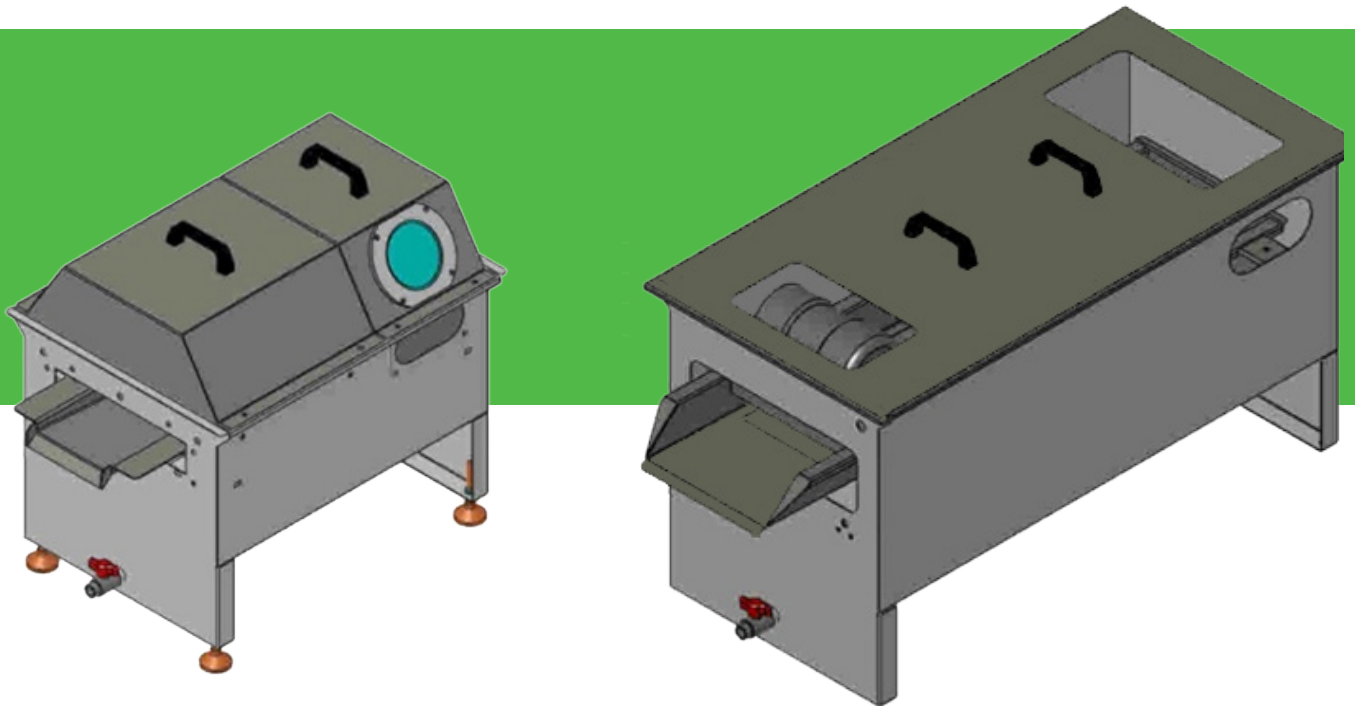

VASCHE TTE CON VIBROVAGLIO CP.2-3

ΑΦΟΙ ΓΑΒΡΙΗΛΙΔΗ Α.Ε.Β.Ε.

Σταδίου 101, Τ.Κ. 59100 Βέροια

Τηλ. 23310 20262 Fax 23310 20263

<http://www.agroenos.com>

CP.2

CP.3

MADE IN ITALY

VASCHE TTE CON VIBROVAGLIO CP.2-3

Il gru

ITALIANO

ENGLISH

CARATTERISTICHE TECNICHE
TECHNICAL FEATURES

VASCETTA
CON VIBROVAGLIO

CP.2

CP.3