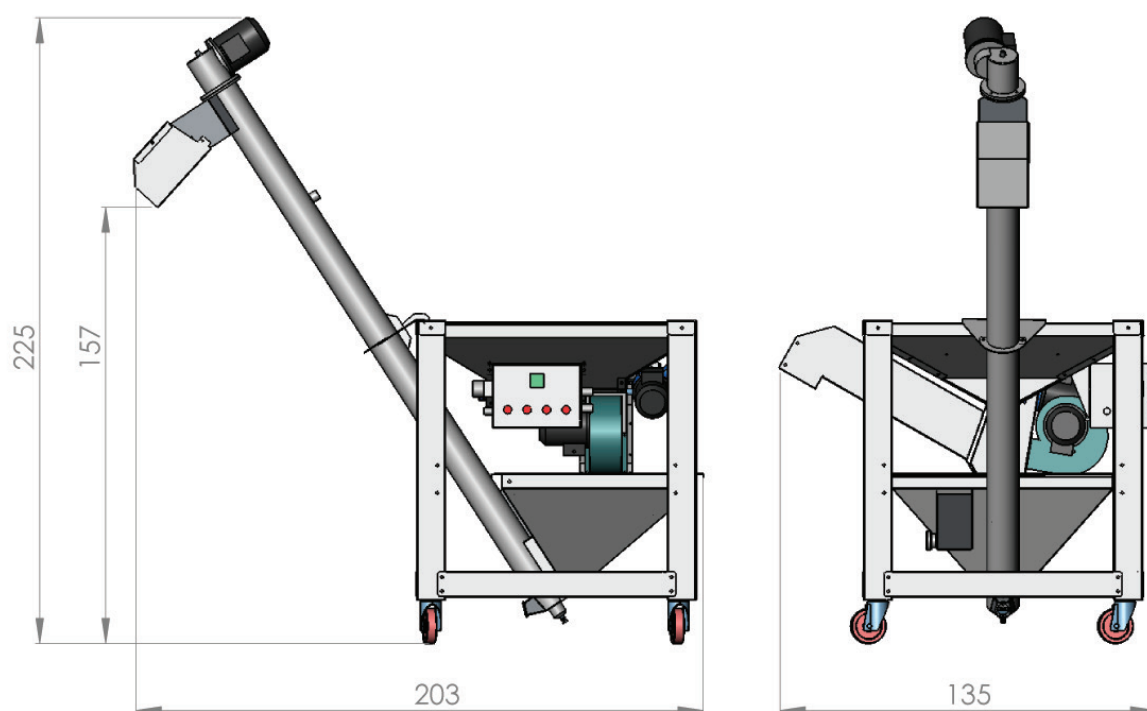

# DLE MINI

**ITA** I gruppi di defogliazione e lavaggio effettuano operazioni importanti per la produzione dell'olio extravergine di oliva. I defogliatori servono a togliere le foglie e lo sporco leggero, mentre le lavatrici effettuano il lavaggio del prodotto prima di trasportarlo alla frangitura. Il lavaggio viene effettuato con basso consumo d'acqua e sempre con acqua pulita.

## CARATTERISTICHE TECNICHE TECHNICAL FEATURES

	PRODUZIONE (fino a Lt/h) PRODUCTION (up to Lt/h)	POTENZA (kW) POWER REQUIREMENTS (kW)	CONSUMO DI ACQUA (fino a Lt/h) WATER CONSUMPTION (up to Lt/h)	Peso (Kg) Weight (Kgs)
<b>DLE MINI</b>	200	1,5 MF/TF	550	230